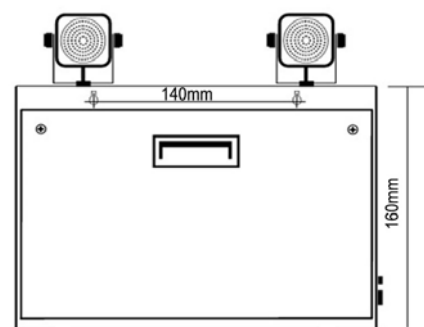

รุ่น SL-3523LED ราคาชุดละ 4,000 บาท

DIMENSION

FRONT VIEW

SIDE VIEW

BACK VIEW

** บริษัทฯสงวนสิทธิ์ที่จะเปลี่ยนแปลงราคาโดยไม่ต้องแจ้งให้ทราบล่วงหน้า **

โคมไฟฉุกเฉิน "ชั้นเก็บยา"

"ชั้นเก็บยา" รุ่นใหม่หัวโคมใหญ่พิเศษ ใช้หลอด HALOGEN

MODEL	VOLTAGE (V)	CAPACITY (Ah)	DIMENSION (mm)	APPROX WEIGHT	COLOR	@PRICE BATH
NT6-3.2	6 V	3.2 Ah	134 x 34 x 60 x 65	0.65 Kg	BLACK	300.-
NT6-4.5C	6 V	4.5 Ah	70 x 47 x 101*106	0.71 Kg	BLACK	320.-
NT6-10	6 V	10 Ah	151 x 50 x 94	1.63 Kg	BLACK	650.-
NT12-3.2	12 V	3.2 Ah	134 x 67 x 60 x 65	1.32 Kg	BLACK	520.-
NT12-5.0A	12 V	5 Ah	90 x 70 x 101 x 106	1.49 Kg	BLACK	550.-
NT12-7.2	12 V	7.2 Ah	151 x 65 x 94 x 99	2.15 Kg	BLACK	750.-
NT12-9.0	12 V	9 Ah	151 x 65 x 94 x 99	2.48 Kg	BLACK	850.-
NT12-12	12 V	12 Ah	151 x 98 x 94 x 99	3.6 Kg	BLACK	1,200.-
NT12-15	12 V	15 Ah	181 x 77 x 167 x 167	4.7 Kg	BLACK	1,700.-