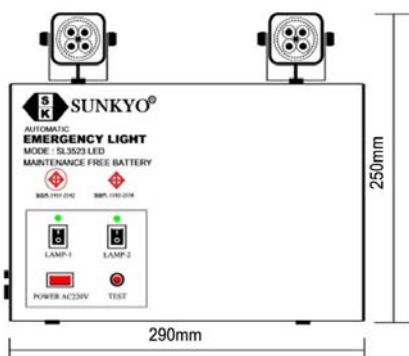

มอก. 1955-2542

มอก. 1102-2538

เหมาะสำหรับ

โรงพยาบาล, โรงพยาบาล, สนามกีฬา, ร้านค้าและซูเปอร์มาเก็ต, โรงแรม, ธนาคาร, อพาร์ทเมนท์, บ้านพัก, ในลิฟท์, สำนักงาน ฯลฯ

มอก. 1955-2542

มอก. 1102-2538

รุ่น SL-3523-LED

ขนาด 290 x 110 x 250 mm (กว้าง * ลึก * สูง)
 ขนาดโคมไฟ (12V) 2 x 4W
 ระยะเวลาใช้งาน 15-18 ชั่วโมง
 สีเทาอบ (สีฝุ่น)

รุ่น SL-3523LED ราคาชุดละ 4,000 บาท

DIMENSION

FRONT VIEW

SIDE VIEW

BACK VIEW

** บริษัทฯสงวนสิทธิ์ที่จะเปลี่ยนแปลงราคาโดยไม่ต้องแจ้งให้ทราบล่วงหน้า **

โคมไฟฉุกเฉิน "ชั้นเก็บยา"

"ชั้นเก็บยา" รุ่นใหม่หัวโคมใหญ่พิเศษ ใช้หลอด HALOGEN